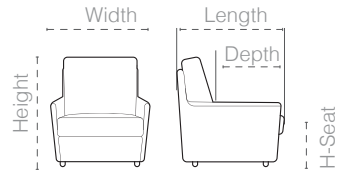

W	L	H	D
85	85	90	57

Velonda 220

Velonda 180

	Width	Length	Height	Depth	H-Seat
Size	220-178	85	90	57	48