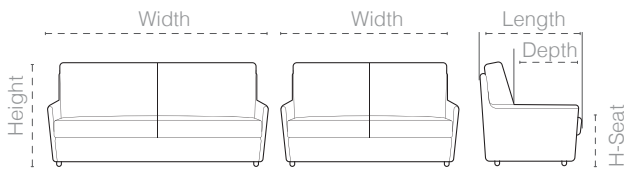

W	L	H	D
85	85	90	57

Velonda 220

Velonda 180

	Width	Length	Height	Depth	H-Seat
Size	220-178	85	90	57	48