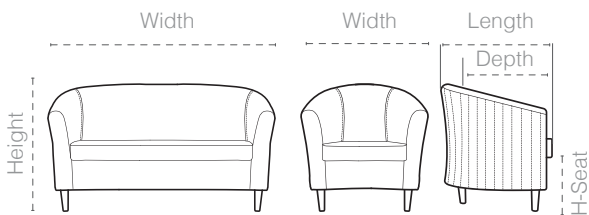

## 3-seater-sofa

D-Tullsta S

Tullsta S

	Width	Length	Height	Depth	H-Seat
Size	138-80	70	79-80	54	45