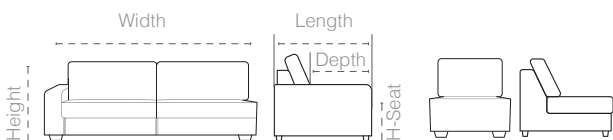

Italfoam

LEGO | Sofa

Lego

Sofa

Structure

Metal frame and cold cure polyurethane injected foam.

Leg: Wood **Cover:** Leather & Fabric

Lego 180

Lego 70

	Width	Length	Height	Depth	H-Seat
Size	202-67	98	75-95	60-75	48

Lego Rest

Lego Corner

	Width	Length	Height	Depth	H-Seat
Size	165-98	101-95	75-95	60-75	48

Lego 150

Lego Pouf

	Width	Length	Height	Depth	H-Seat
Size	150-90	98	75-95	60-75	48