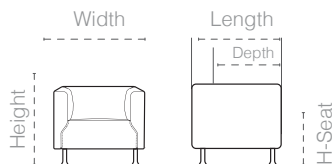

W	L	H	D
83	77	70	56

Florence 200

Florence 150

	Width	Length	Height	Depth	H-Seat
Size	200-152	77	70	56	42